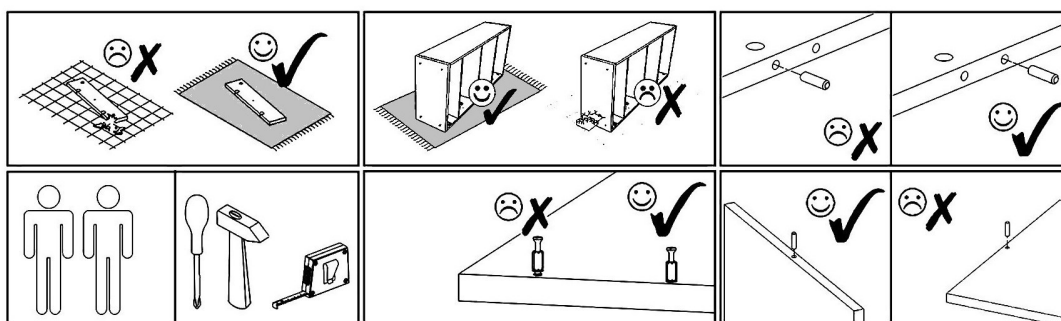

# COLIN

PRODUCTION DATE

PACKING CODE

<b>V13</b>  x1	<b>V7</b>  x3	<b>T8</b>  H=120mm x4	<b>B1</b>  Ø17/4mm x2	<b>A2</b>  ZW x4	<b>P2</b>  L=300mm x1	<b>V16</b>  5x16mm x8
----------------------	---------------------	-----------------------------	-----------------------------	------------------------	-----------------------------	-----------------------------

<b>M1</b>  12x15mm x16	<b>N1</b>  L=35mm x16	<b>E1</b>  8x30mm x18	<b>F1</b>  7x50mm x8	<b>F3</b>  Hex 4mm x1	<b>R1</b>  6x8mm x10	<b>S1</b>  3,5x16mm x24	<b>Z1</b>  x50
------------------------------	-----------------------------	-----------------------------	----------------------------	-----------------------------	----------------------------	-------------------------------	----------------------